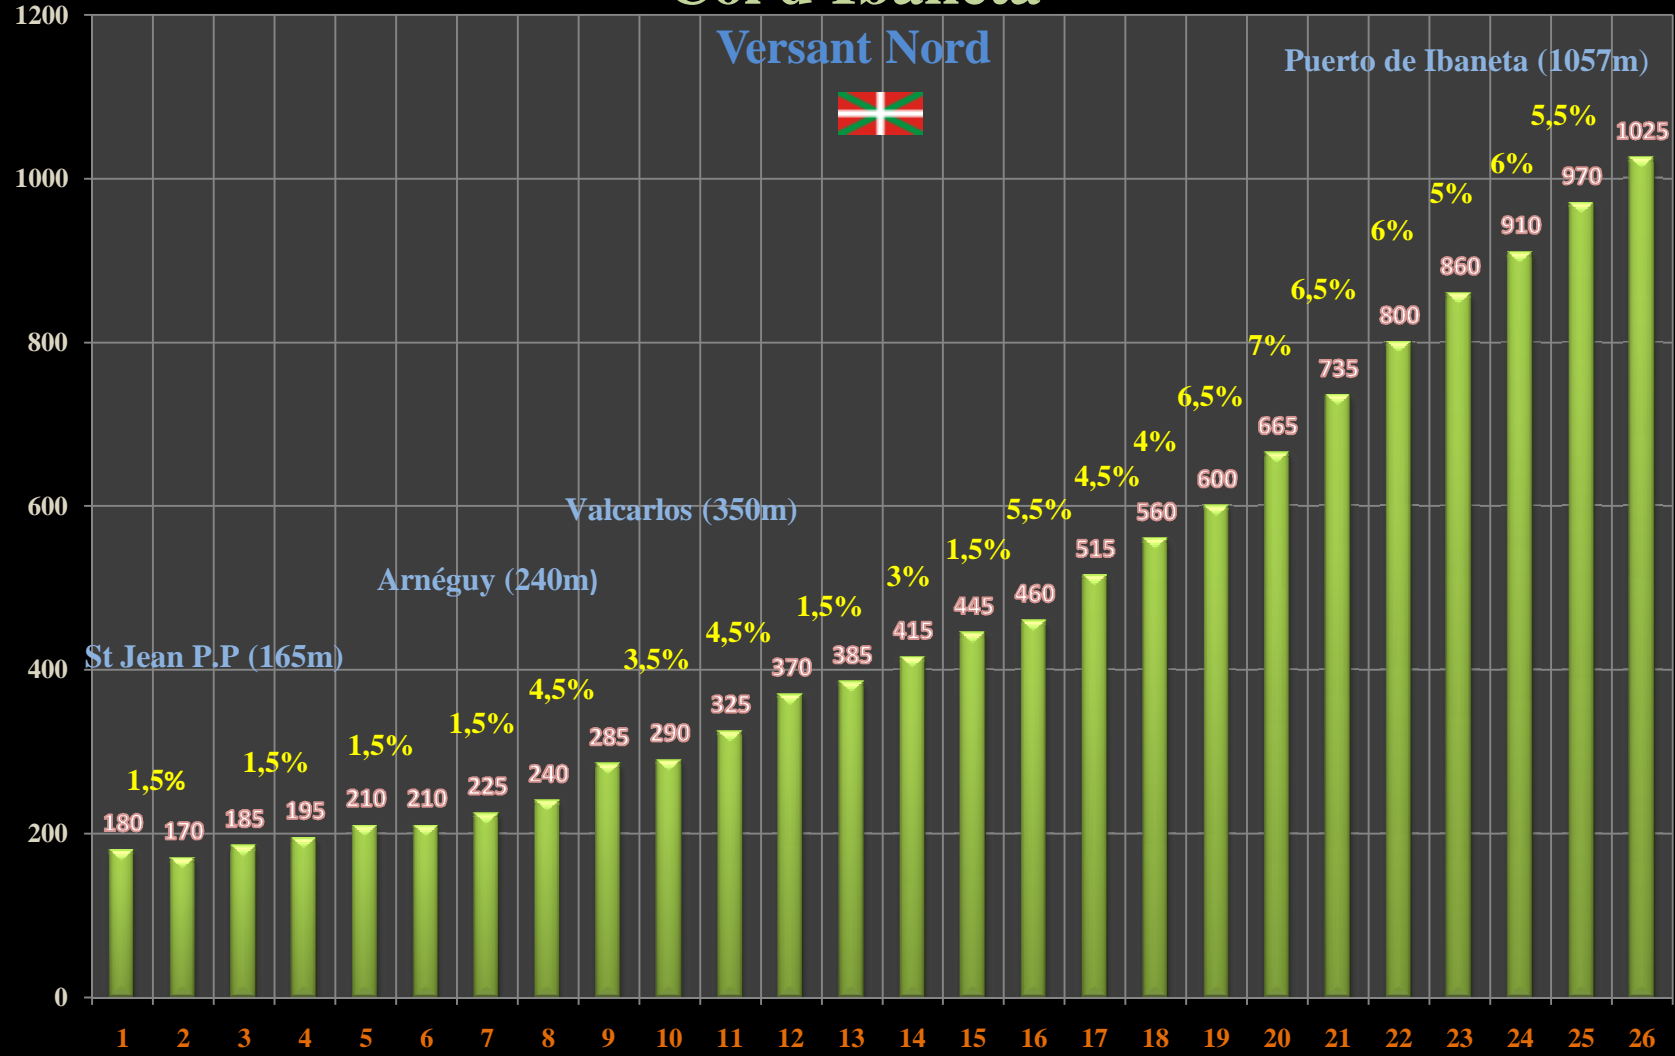

Altitude (m)

# Col d'Ibaneta

Versant Nord

Puerto de Ibaneta (1057m)

Distance (m)