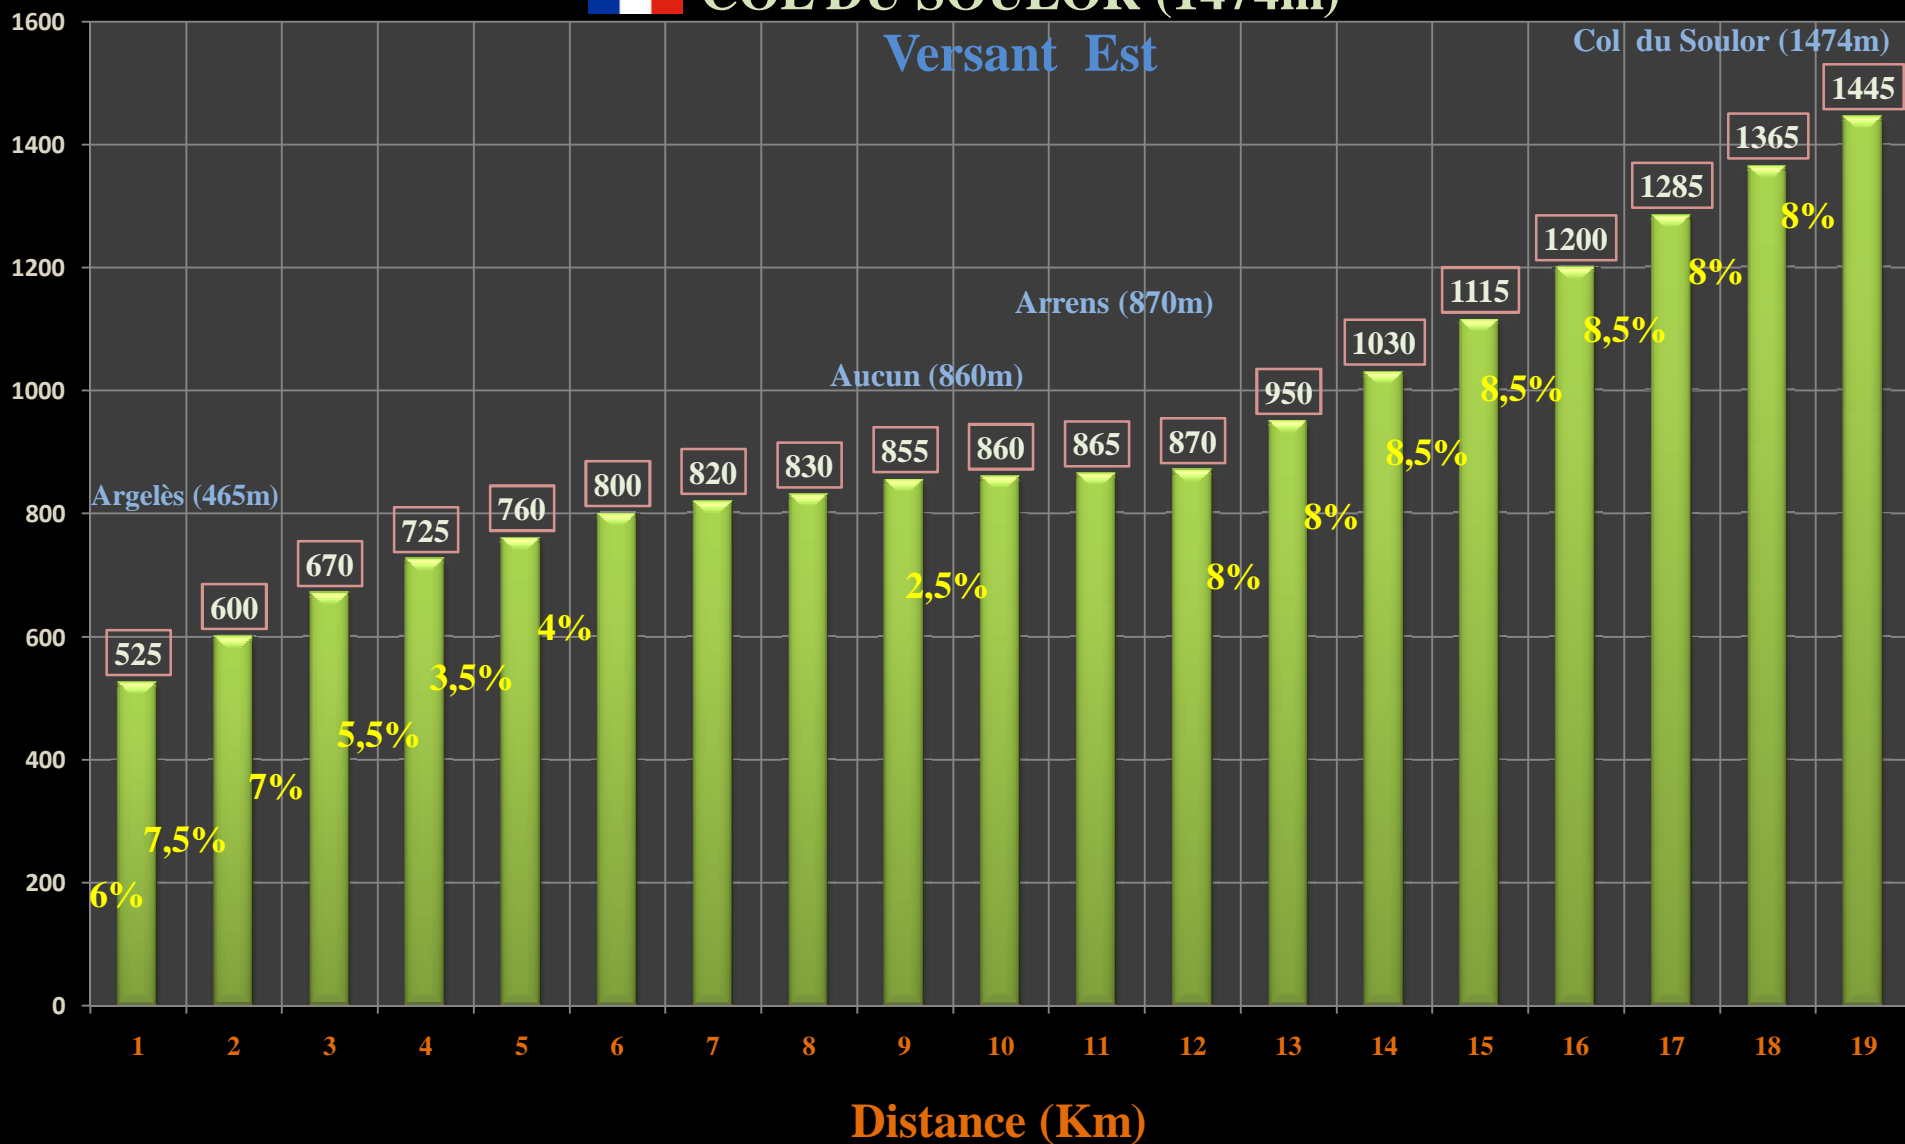

Altitude (m)

COL DU SOULOR (1474m)

Versant Est

Distance (Km)